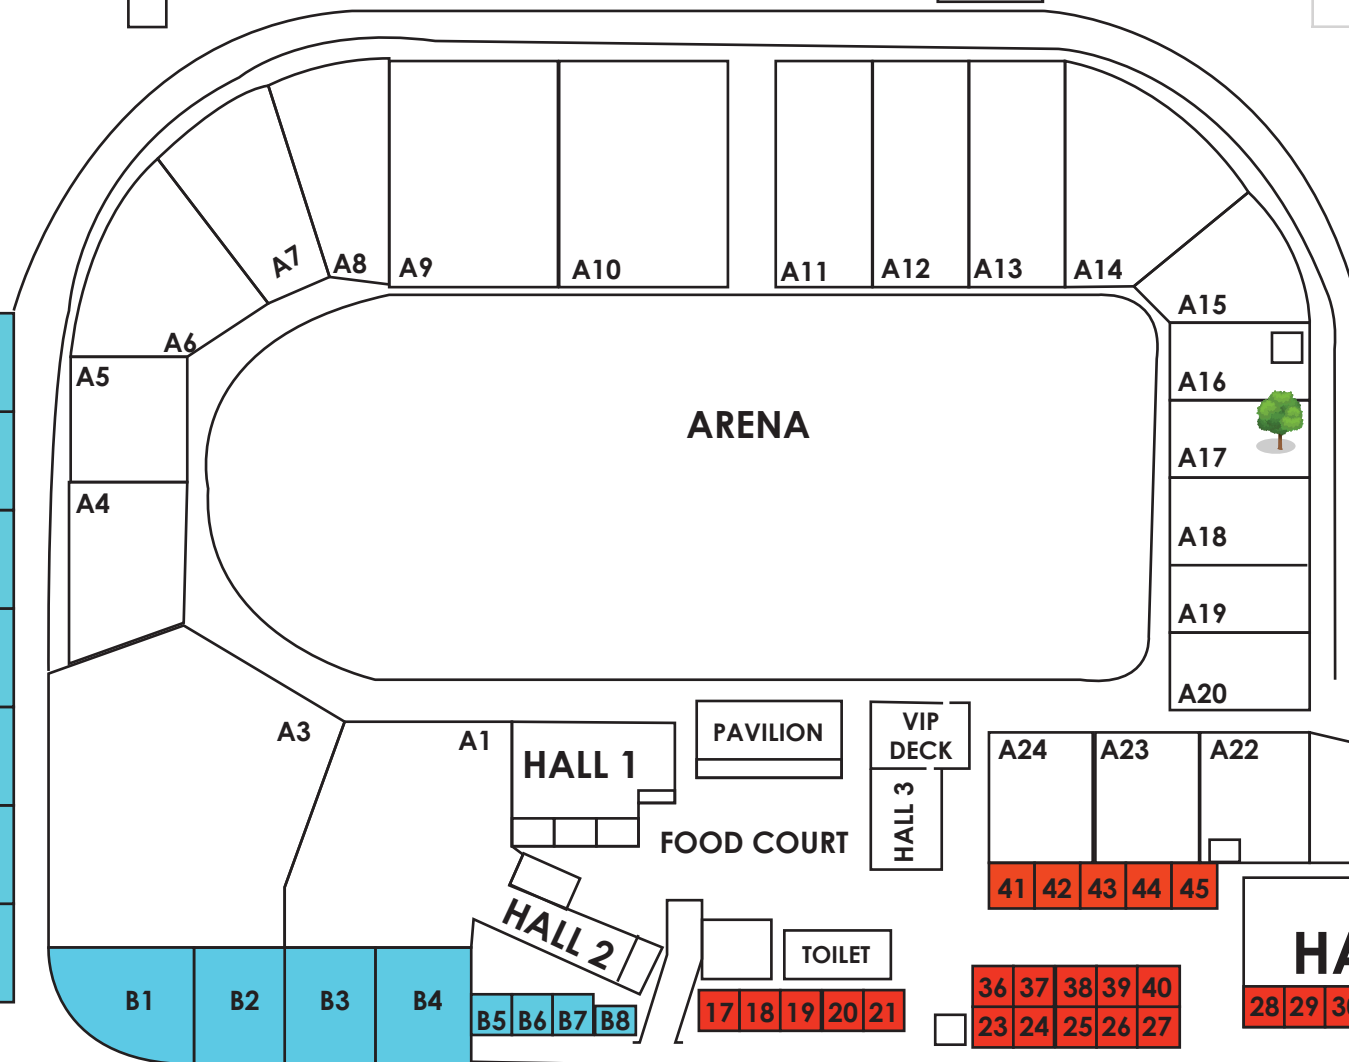

CAMPING SITE

STAND SIZES	
A16-20 - 9x17m	U1-16 - 5 x 11m
B1-4 - 14x14m	U17-21 - 6 x 11m
B5-8 - 7x7m	U23-40 - 8x9m
B9-20 - 8x14m	U41-45 - 6x9m
B21-30 - 15x20m	U60 - 62 - 8x8m
	UU1-10 - 4 x 11m

HORSE STABLES

TOILET

STALLS

STALLS

LIVESTOCK STALLS

TOILET

U62

U60 U61

BEER TENT

TOILET

MAIN ENTRANCE

- B27
- B26
- B25
- B24
- B23
- B22
- B21

- B1
- B2
- B3
- B4
- B5
- B6
- B7
- B8

- A24
- A23
- A22

- 41
- 42
- 43
- 44
- 45

- 36
- 37
- 38
- 39
- 40
- 23
- 24
- 25
- 26
- 27

- HALL 4
- 28
 - 29
 - 30
 - 31
 - 32
 - 33
 - 34

- 9
- 10
- 11
- 12
- 13
- 14
- 15
- 16
- 17
- 18
- 19
- 20

- U 1 - 16
- 1
 - 2
 - 3
 - 4
 - 5
 - 6
 - 7
 - 8
 - 9
 - 10
 - 11
 - 12
 - 13
 - 14
 - 15
 - 16

- UU 1 - 10
- 1
 - 2
 - 3
 - 4
 - 5
 - 6
 - 7
 - 8
 - 9
 - 10